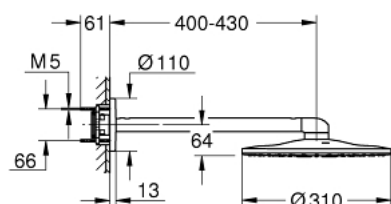

26 475 BE0 RAINSHOWER SMARTACTIVE 310 SET DE DUȘ FIX 430 MM, 2 PULVERIZĂRI

DESCRIEREA PRODUSULUI

- compus din:
- duș fix Rainshower SmartActive 310
- 2 tipuri de jet:
- GROHE PureRain, ActiveRain
- braț de duș orizontal 430mm
- pulverizare perfectă cu tehnologia GROHE DreamSpray
- finisaj GROHE StarLight
- sistem anti-calcar SpeedClean
- Inner WaterGuide pentru o durabilitate crescută în utilizare
- a se folosi împreună cu setul de instalare încastată 26 483 000 sau 26 484 000 - se comercializează separat

26 475 BE0 RAINSHOWER SMARTACTIVE 310 SET DE DUȘ FIX 430 MM, 2 PULVERIZĂRI