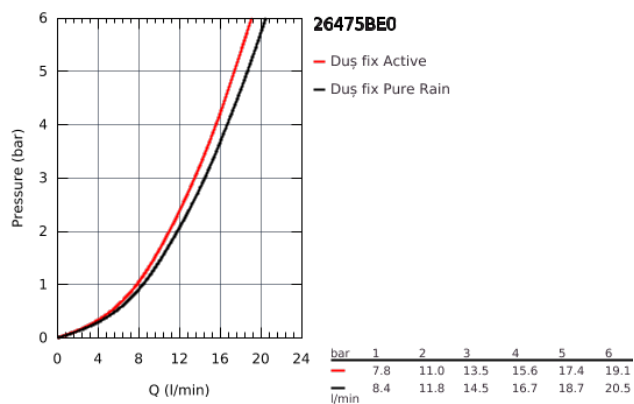

26 475 BE0 RAINSHOWER SMARTACTIVE 310 SET DE DUȘ FIX 430 MM, 2 PULVERIZĂRI

DESCRIEREA PRODUSULUI

- compus din:
- duș fix Rainshower SmartActive 310
- 2 tipuri de jet:
- GROHE PureRain, ActiveRain
- braț de duș orizontal 430mm
- pulverizare perfectă cu tehnologia GROHE DreamSpray
- finisaj GROHE StarLight
- sistem anti-calcar SpeedClean
- Inner WaterGuide pentru o durabilitate crescută în utilizare
- a se folosi împreună cu setul de instalare încastată 26 483 000 sau 26 484 000 - se comercializează separat

26 475 BE0 RAINSHOWER SMARTACTIVE 310 SET DE DUȘ FIX 430 MM, 2 PULVERIZĂRI